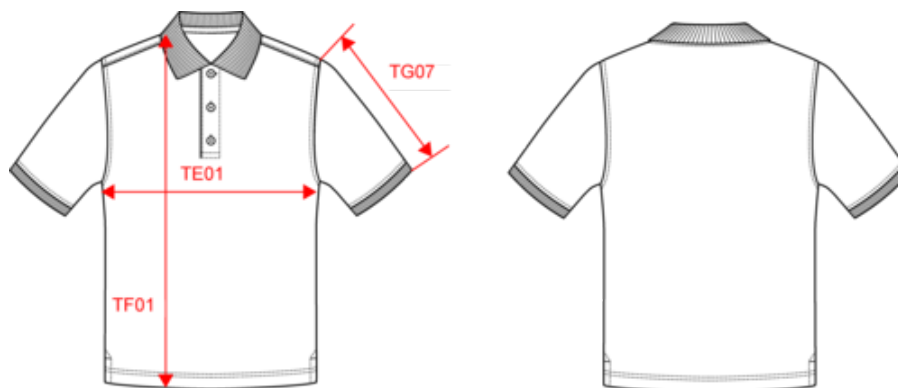

### Dimensions (cm)

Mesures en cm	S	M	L	XL	XXL	3XL	4XL	5XL
TE01 - 1/2 largeur poitrine à 1.5cm de l'emmanchure	50.00	53.00	56.00	59.00	62.00	65.00	68.00	71.00
TF01 - Hauteur totale de l'HSP	70.00	72.00	74.00	76.00	78.00	80.00	82.00	84.00
TG07 - Longueur manche courte	22.25	23.00	23.75	24.50	25.25	26.00	26.75	27.50